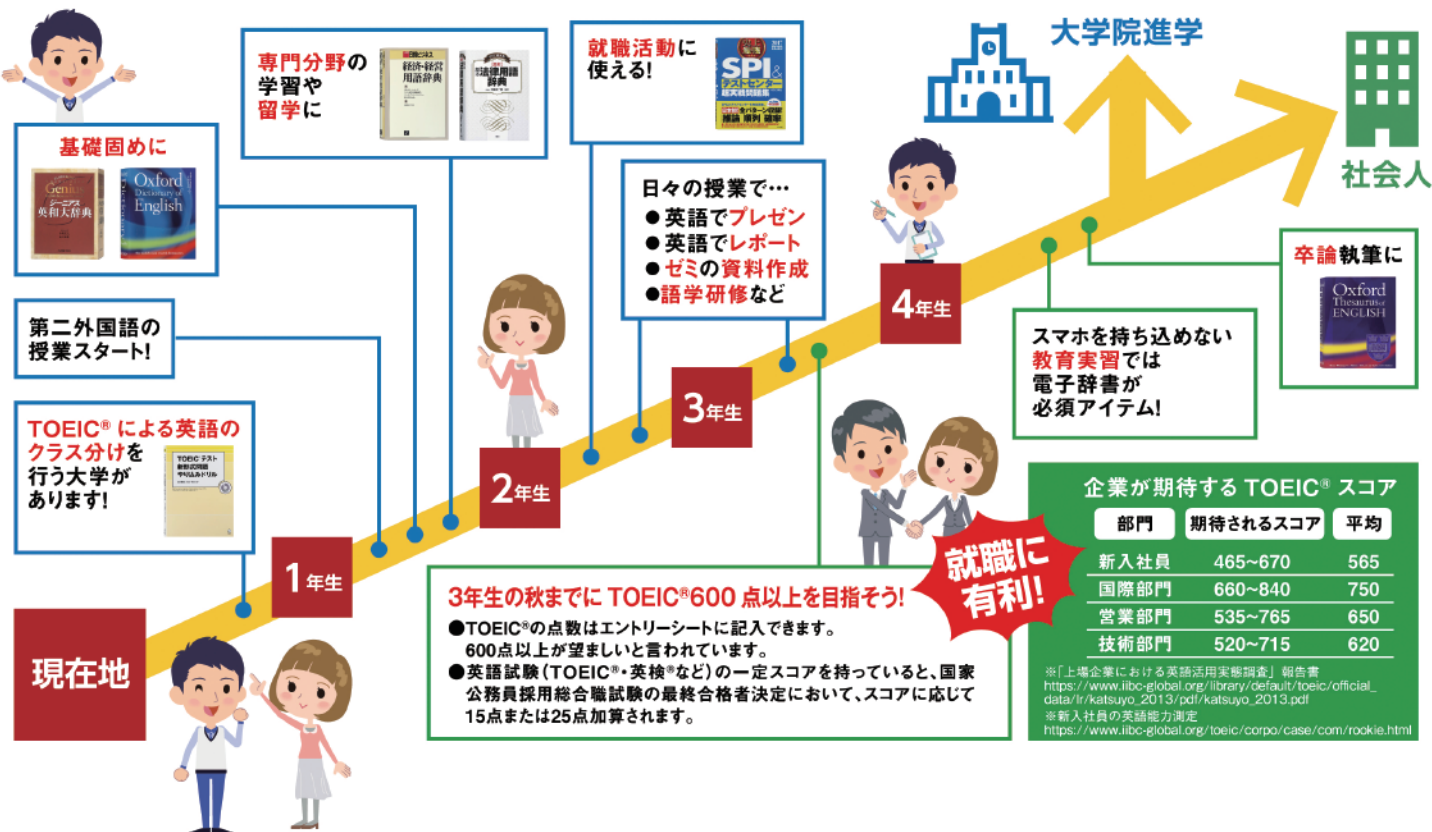

先生からアドバイス 電子辞書を活用するために

グローバル化が叫ばれるなか、キャンパスでも職場でも英語を使える(話す・書く)ことが当然のこととして期待されています。大学入学は、英語の勉強を再スタート(あるいは本格化)させる絶好のチャンスです。電子辞書も大いに活用したいところ。そこで3つのアドバイスがあります。

英和辞典から英英辞典に切換えましょう。英語の知識があっても使えないのは、単語や表現を実際のコンテキスト(場面)に結びつけて理解していないからです。その第一歩として、英語を簡単な英語で理解することが大切。日本語を介さずに単語や表現を覚えること、そして例文を覚えることで、今までとは異なる英語の視界が開けてきます。

類語辞典(Thesaurus)を活用しましょう。たとえば、日本語の「頂上」を調べると、英語ではsummit、peak、top、pinnacle など様々な言葉が出てきます。特に文章(書き言葉)において、日本語は同じ単語を繰り返し用いることができますが、英語は反復を嫌

ます。同じことでも別の語彙で言い換える傾向があるのです。繰り返しのできる類語(同義語)が何かを教えてくれるのが、類語辞典です。また、類語辞典は反意語も示してくれるので、これを活用すると、語彙の幅が広がり、表現を工夫する習慣が身に付きます。電子辞書には、英和辞典はもとより、英英辞典も類語辞典も入っています。

新型コロナウイルス感染症拡大のため、私たちは生活スタイルの変化を余儀なくされ、大学の授業の多くもオンラインに切り替わり、自宅での学習機会が多くなりました。困難な時期は続きますが、この時間を活用して学習スタイルの見直しも可能でしょう。電子辞書も、学習に使うだけでなく、じっくり読んでみる、あるいはトレーニング機能で発音にチャレンジするなど、新しい活用法が見つかるはず。困難にめげず、皆さんが電子辞書を片手に充実した大学生活を送られることを祈っています。

大学4年間の学習には電子辞書を活用する場面はこんなにあります!

TOEIC® チャレンジ! に挑戦した先輩たちの体験談をWebで公開中!