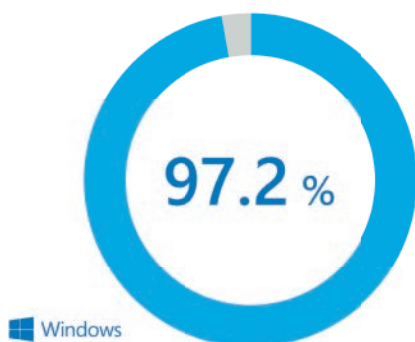

日本企業がWindowsを使用している割合は97.2%!

Windowsの重要性

Windows OSを導入している日本企業の割合は？

出典：IDC, Quarterly PCD Tracker 2020 Q3 (2020)

WindowsとはMicrosoft社が提供しているオペレーティングシステム(OS)の事を言います。Windowsは、「Microsoft」がOSを開発して、パソコン本体は様々なメーカーが製造していることで、多種多様なソフトとの互換性があり、人気があります。