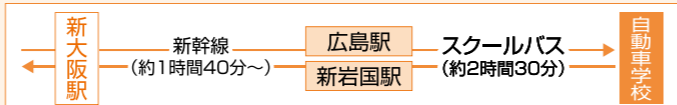

アクセス

浜田市、秋市、阿武郡にお住まいの方およびご実家のある方は、交通費の支給はありません。

下記交通機関ご利用の場合は、往復交通費全額が教習料金に含まれます。(他の交通機関をご利用の場合は、生協ライセンスカウンターまたは、高槻購買店にご相談ください。)
往路: 入校当日、ひかり493号乗車新大阪8:14発 新神戸8:29
姫路8:56を経て広島9:56着。北口改札口を出て、2FペDESTリアンデッキ(中央サークル)に集合。専用バスでMランド益田校へ。13:15頃着。(バス車内にて軽食を用意しています)
復路: 専用スクールバスでMランドを13:50発。新岩国15:50頃着。新幹線乗車。
(土・日曜日は広島行きの路線バス利用に変更になることがあります。)